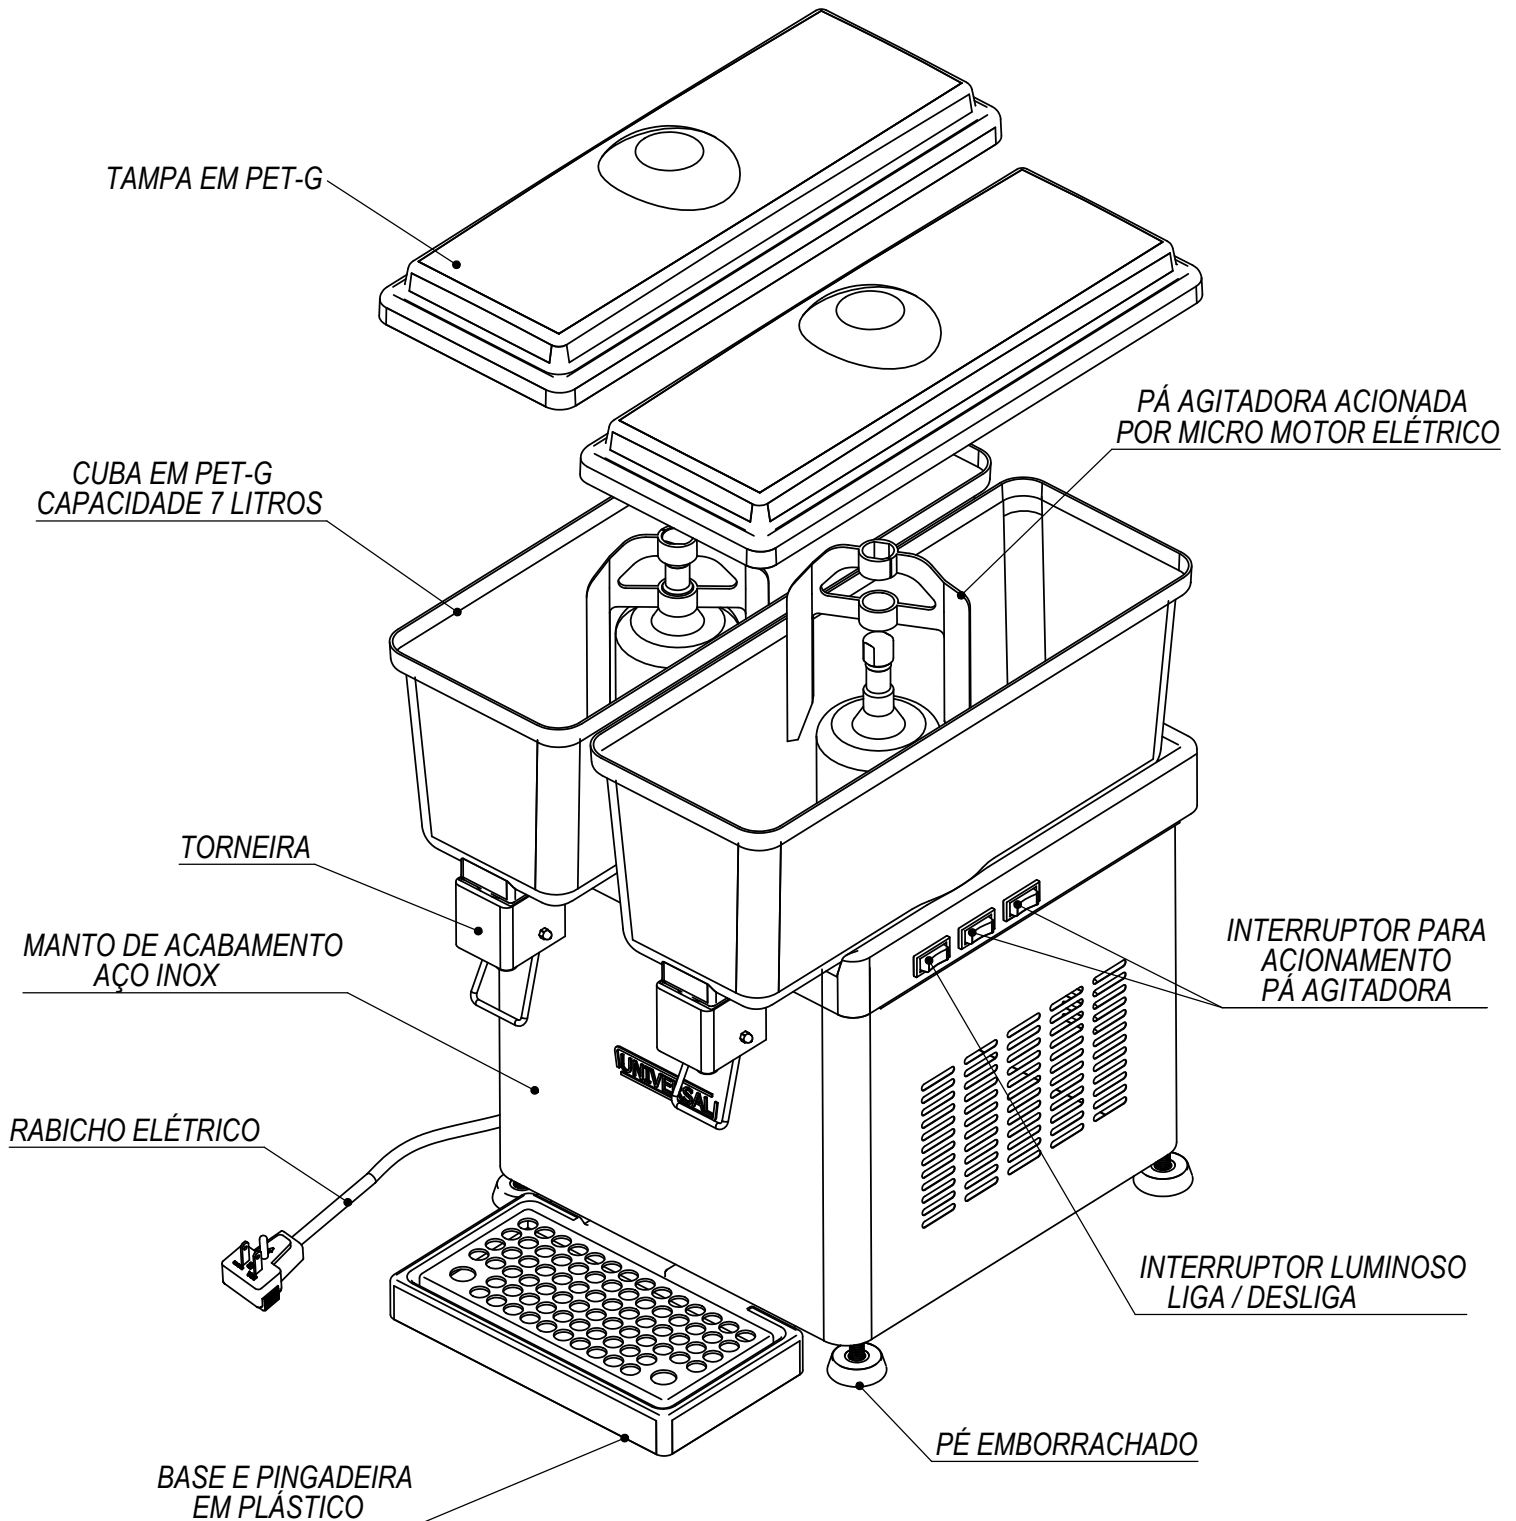

REFRESQUIERA PÁ 2 CUBAS 7 LITROS MODELO NOVO

DIMENSÕES:

COMPRIMENTO: 355

LARGURA: 470

ALTURA: 570